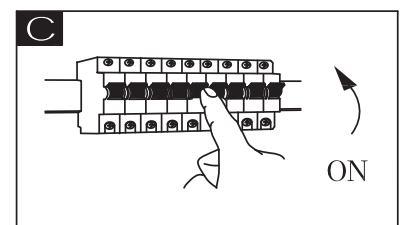

GLOBO

LIGHTING

www.globo-lighting.com

15431D1/15447D1

GLOBO Handels GmbH
Gewerbestr. 3
A-9184 Sankt Peter Austria

DE**Lichtquelle:**

Die Lichtquelle ist nicht tauschbar, weil sie konstruktionsbedingt fest mit dem umgebenden Produkt verbunden ist.
Dieses Produkt enthält eine Lichtquelle der Energieeffizienzklasse F.