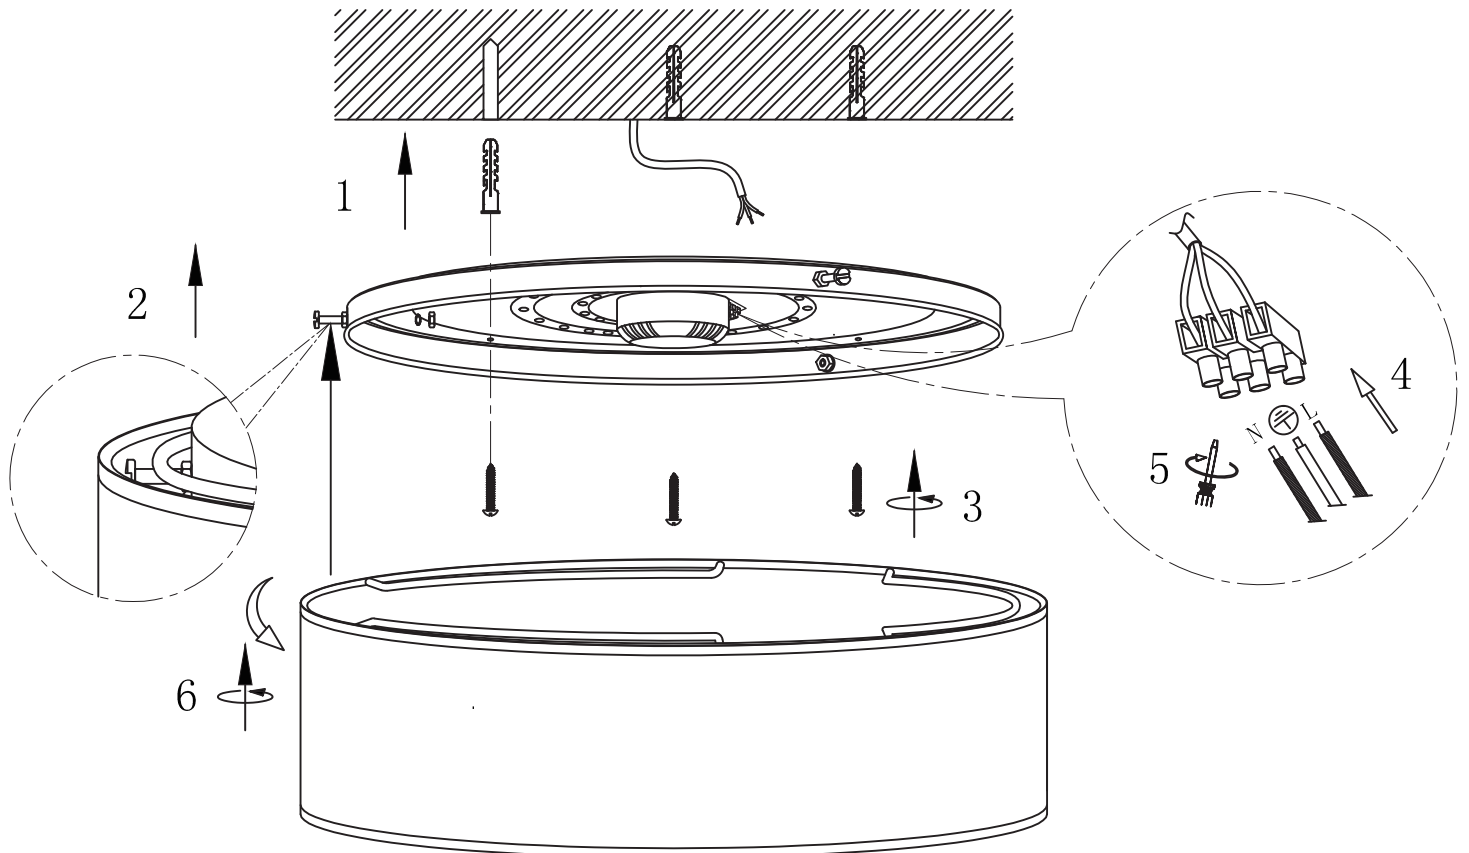

GLOBO

LIGHTING

www.globo-lighting.com

15431D1/15447D1

GLOBO Handels GmbH
Gewerbestr. 3
A-9184 Sankt Peter Austria

DE**Lichtquelle:**

Die Lichtquelle ist nicht tauschbar, weil sie konstruktionsbedingt fest mit dem umgebenden Produkt verbunden ist.
Dieses Produkt enthält eine Lichtquelle der Energieeffizienzklasse F.